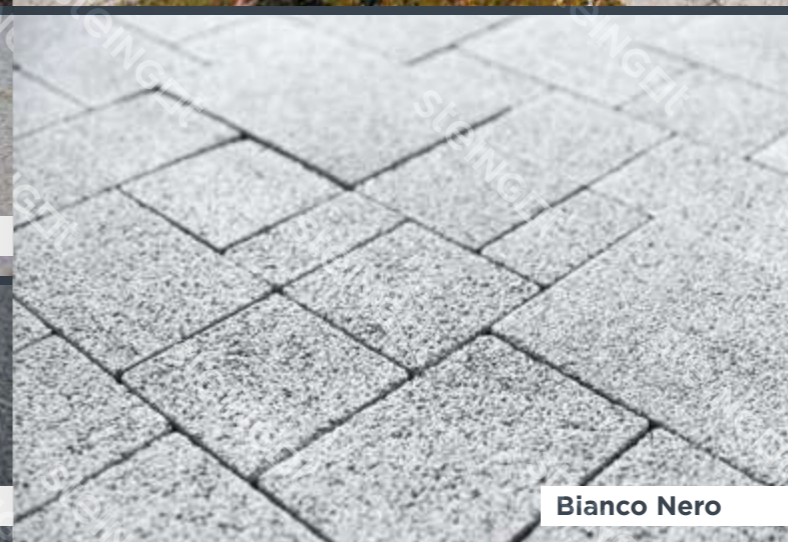

GRANIT PREMIUM

Бавария

Bianco Nero

Stella Nera

Loto Bianca

Fumo Bello

Bianco Nero

Terra Antica